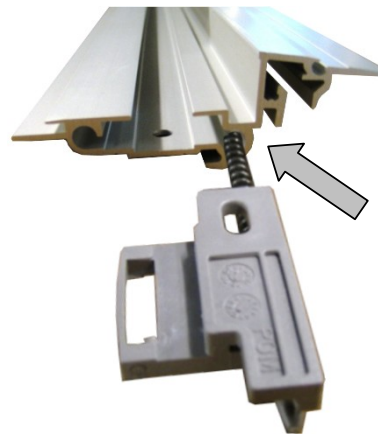

LEFT side of vehicle:
Routing through right (inner) channel.

RIGHT side of vehicle:
Routing through right (outer) channel.

Electrical connection motor Hollandia 400 Classic with serial number until 17710

Change the RED and BLACK wires to the motor.

Do NOT change the connection in case you have a Hollandia 400 DeLuxe!

Service-Kit Antriebskabelsatz (Ersatzteil # 61S4FR6107889).

Zu verwenden für:

- Hollandia 400 Classic mit Seriennummer bis 17710 und
- Hollandia 400 DeLuxe.

Verlegung Antriebskabel

Siehe Abbildungen unten.

- Hollandia 400 Classic mit Seriennummer bis 17710: geänderte Verlegung im Vergleich zum Originalzustand;
- Hollandia 400 DeLuxe: wie im Originalzustand.

LINKE Fahrzeugseite:
Kabelführung im rechten (inneren) Kanal.

RECHTE Fahrzeugseite:
Kabelführung im rechten (äußeren) Kanal.

Elektromotoranschluss Hollandia 400 Classic mit Seriennummer bis 17710

Anschlüsse des ROTEN und des SCHWARZEN Kabels beim Motor miteinander vertauschen.
Beim Hollandia 400 DeLuxe die Anschlüsse nicht ändern!